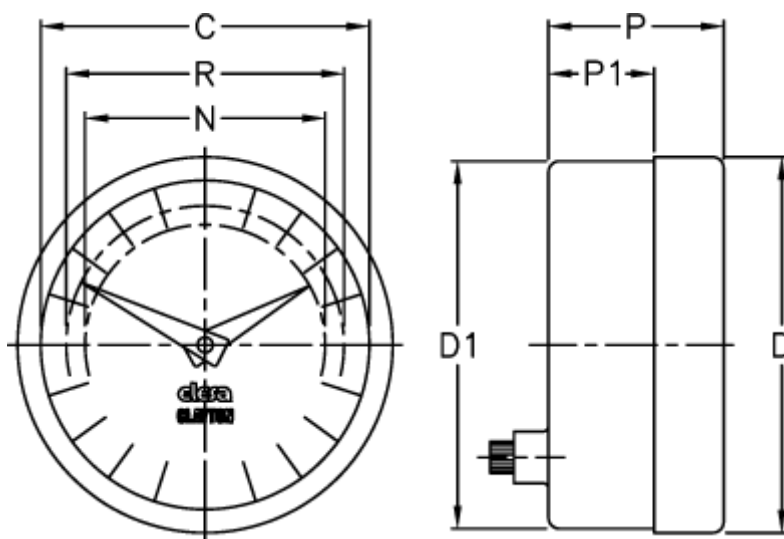

Varenummer: 2307075302  
Beskrivelse: E+G Indikator  
PA12-0100-S

## Mål

C = 60  
D = 68.5  
d1 = 67.0  
N = 44  
P = 32  
P1 = 25  
R = 51